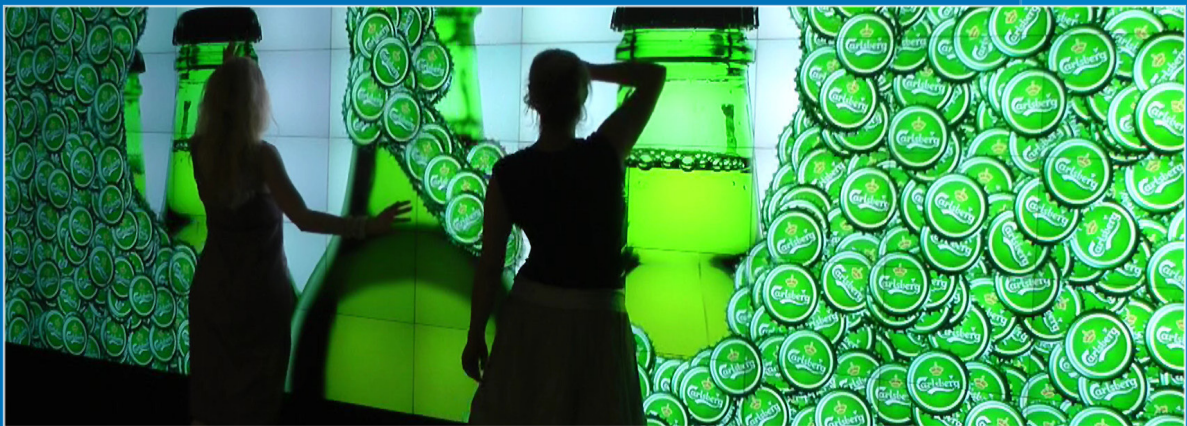

[click here to see the living surface - beyond HD video](#)

Caratteristiche principali

- Sensazionale contenuto interattivo 3D in multi-mega-pixel di risoluzione con interazione in tempo reale con un numero illimitato di utenti
- Il display interattivo , con "tiles" può essere costruito in qualsiasi forma, di qualsiasi dimensione e di qualsiasi risoluzione
- Colori incredibili da qualsiasi angolo di visione anche in ambienti ad alta luminosità
- Spettacolari contenuti interattivi a multimega-pixel di risoluzione con contenuti reattivi, si può toccare, sperimentare e giocare con creature digitali, nuotare, saltare o volare, sempre rispondendo ai movimenti di tutte le persone che partecipano utilizzando un sistema di tracciamento ad alta velocità il contenuto reagisce in tempo reale a più utenti.
- Qualsiasi forma, di qualsiasi dimensione: il design modulare elemento costitutivo del display nuove piastrelle permette di costruire display ad alta risoluzione di qualsiasi dimensione e forma, collegando insieme piccole unità di visualizzazione superfici senza soluzione di continuità: 1mm ultra-sottile linea di giunzione tra le piastrelle per creare una tela praticamente senza soluzione di continuità digitale
- Esperienza Super-resolution : il primo display di lavoro da 20 m fino a 2 cm distanza di visione