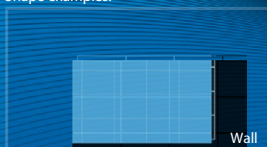

exhibitideas

Sistemi e strutture
per l'ambientazione e la comunicazione

www.exhibitideas.it
info@exhibitideas.it
tel.: 042 9692495