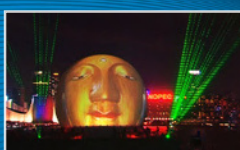

exhibitideas

Sistemi e strutture
per l'ambientazione e la comunicazione

www.exhibitideas.it
info@exhibitideas.it
tel.: 042 9692495